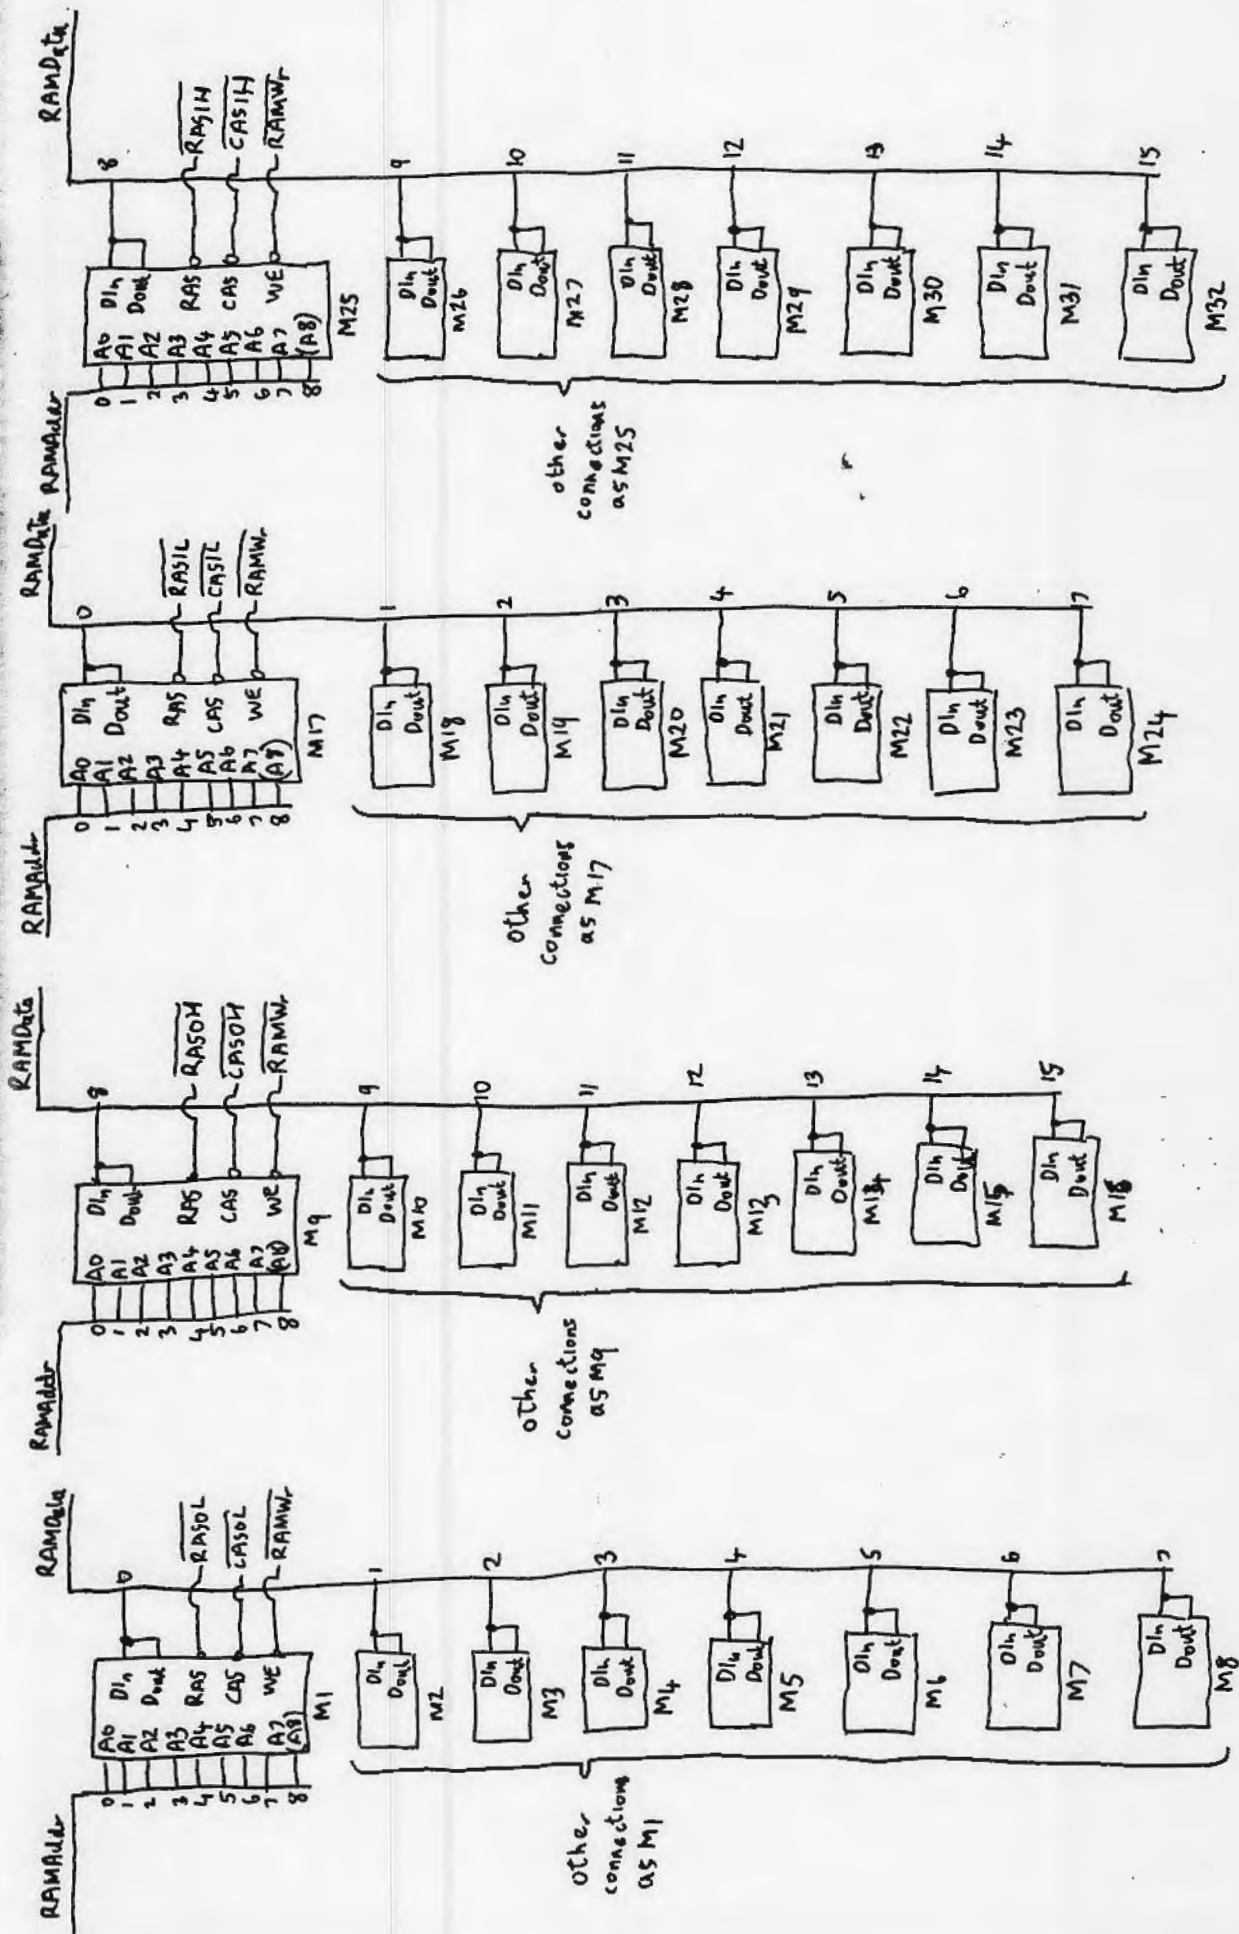

(DIO slot)

Card Select

Master clock

09826-66524

HP98256 256K D10 RAM PCB Sheet ③

RAM

M1-M32 : 4164

HP98256 256K DIO RAM PCB Sheet 6