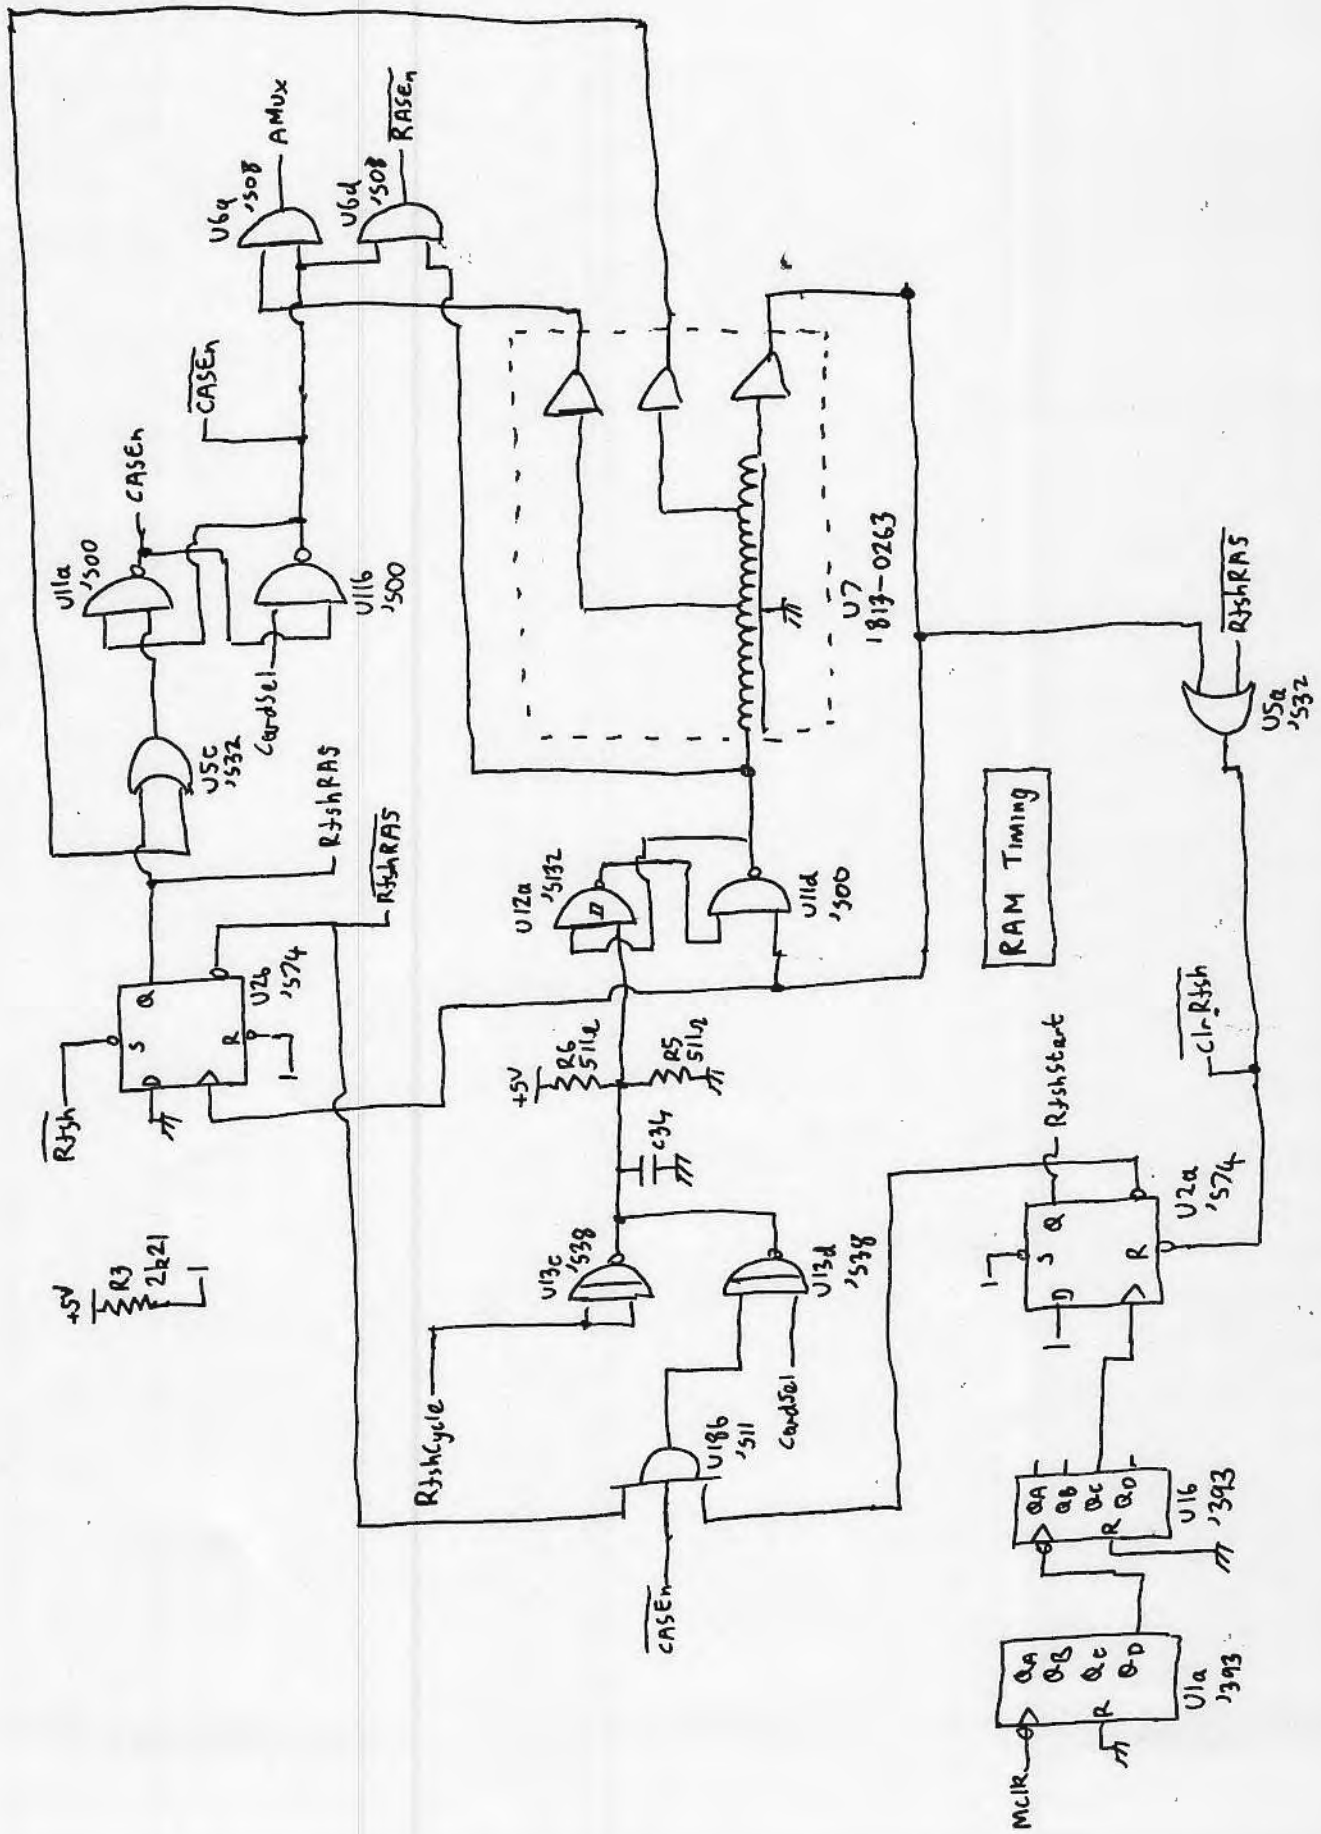

(DIO slot)

Card Select

Master clock

09826-66524

HP98256 256K D10 RAM PCB Sheet ③

RAM

M1-M32 : 4164

HP98256 256K DIO RAM PCB Sheet 6