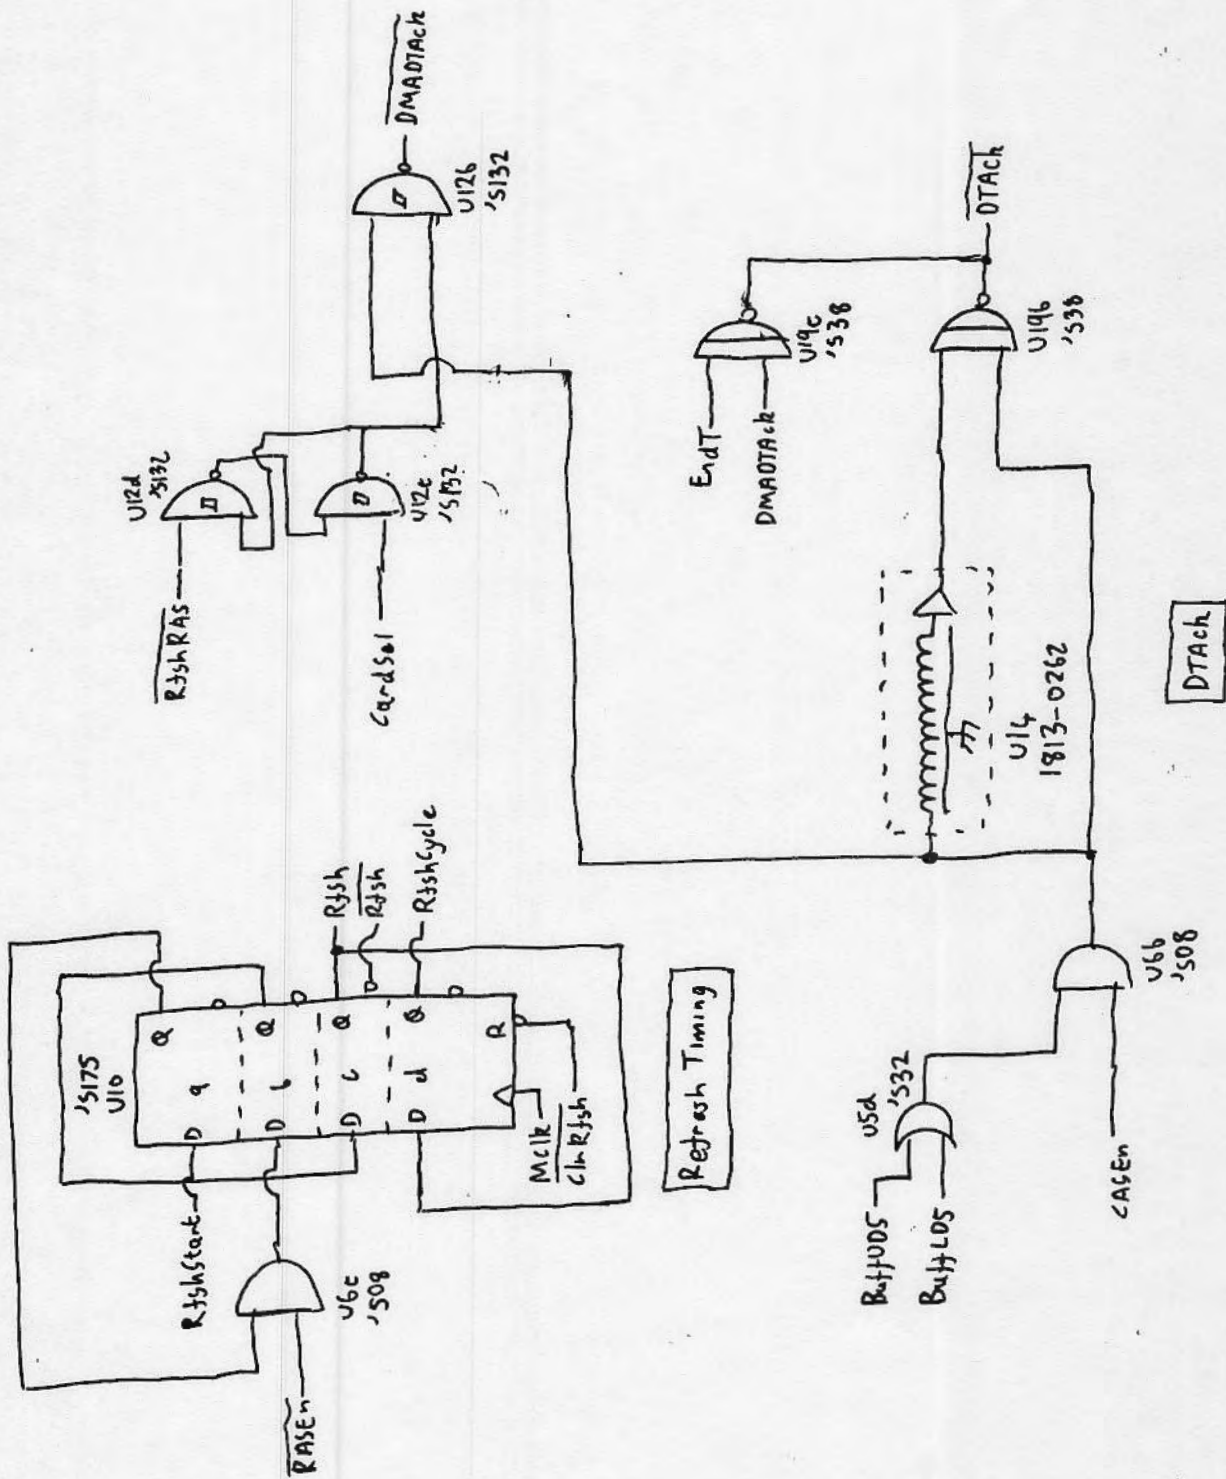

(DIO slot)

Card Select

Master clock

09826-66524

HP98256 256K D10 RAM PCB Sheet ③

RAM

M1-M32 : 4164

HP98256 256K DIO RAM PCB Sheet 6