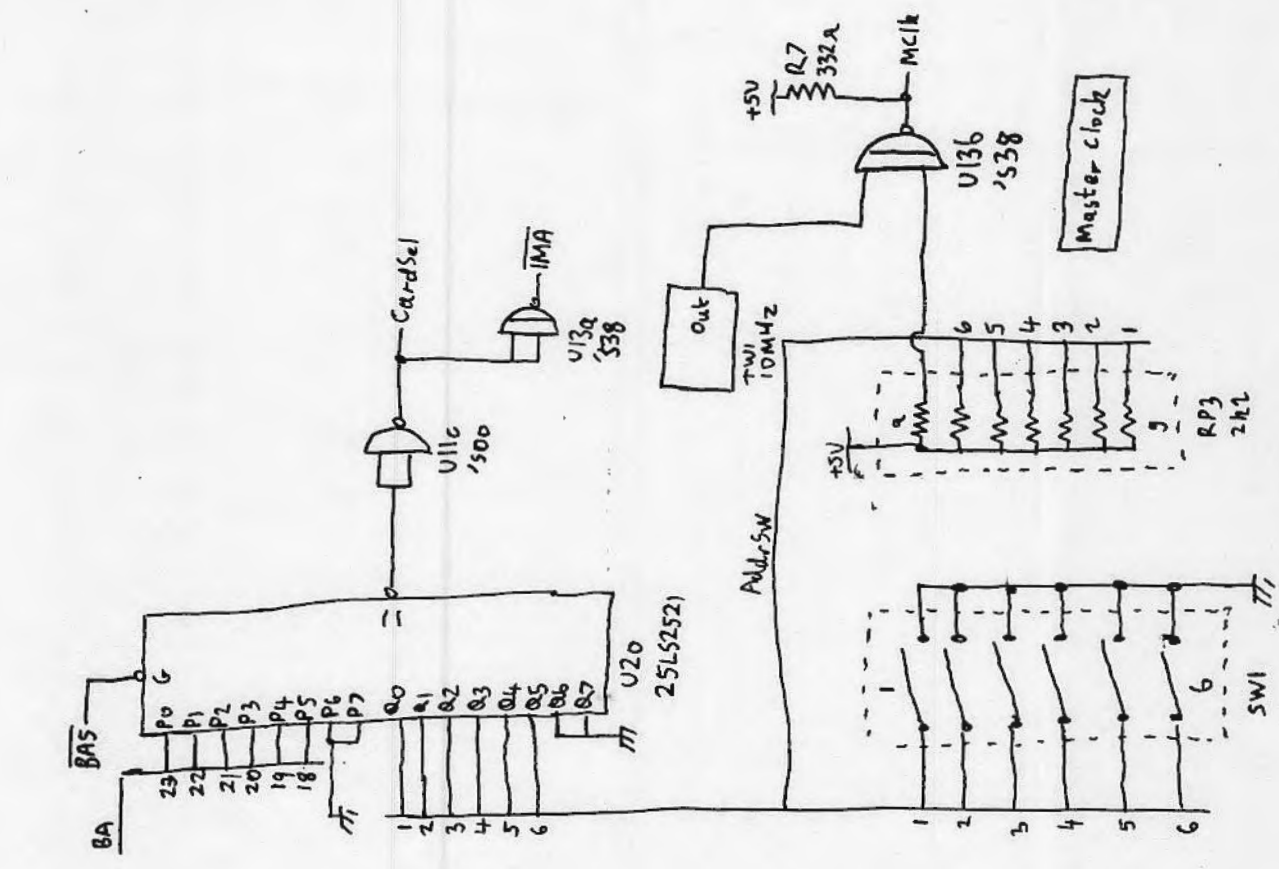

(DIO slot)

Card Select

Master clock

09826-66524

HP98256 256K D10 RAM PCB Sheet ③

RAM

M1-M32 : 4164

HP98256 256K DIO RAM PCB Sheet 6