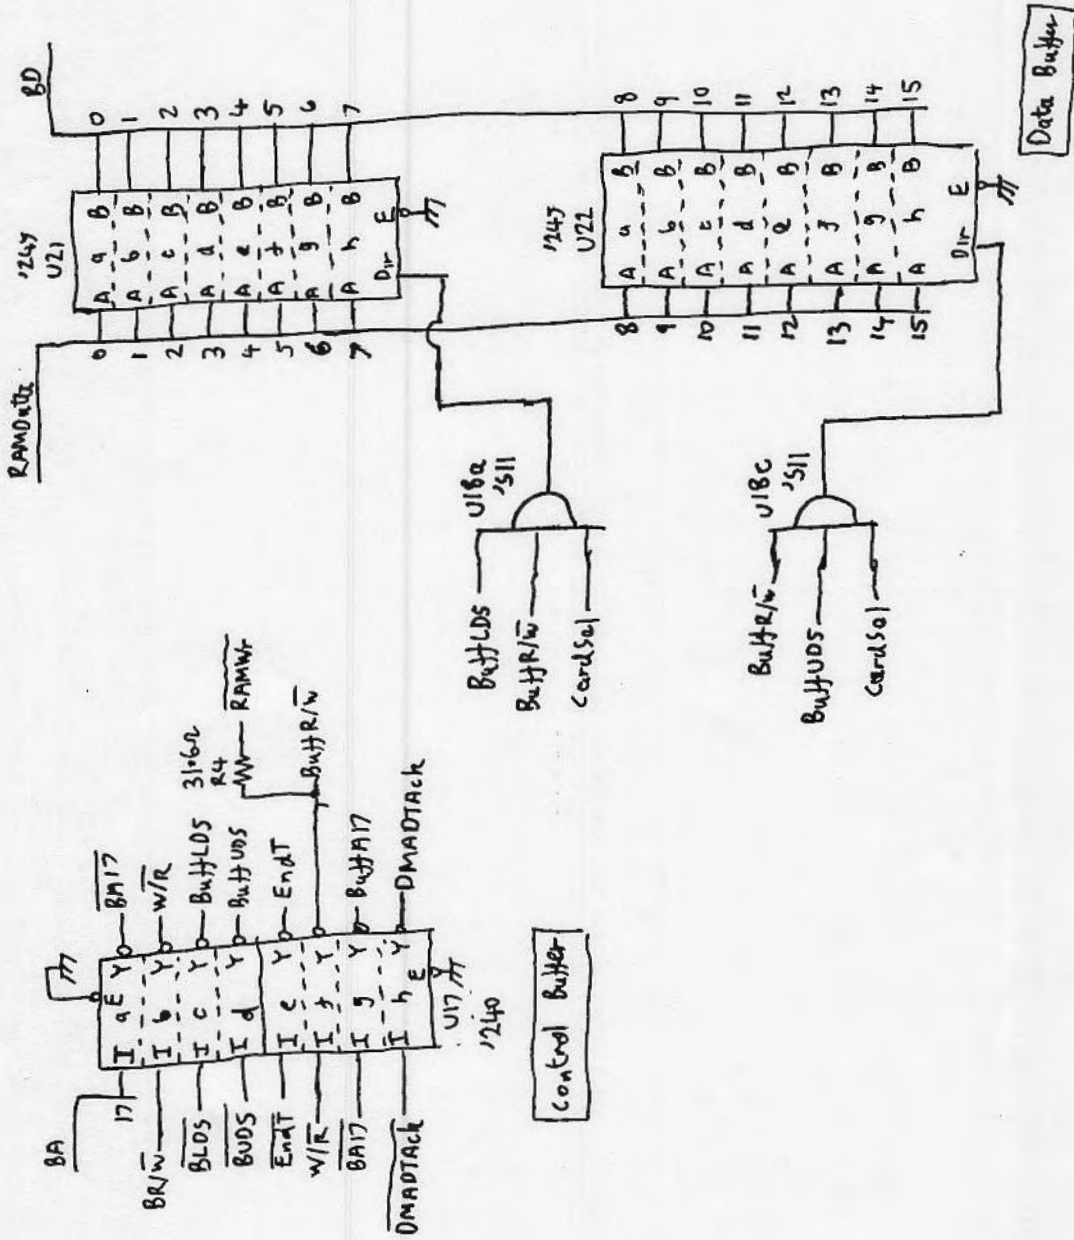

(DIO slot)

Card Select

Master clock

09826-66524

HP98256 256K D10 RAM PCB Sheet ③

RAM

M1-M32 : 4164

HP98256 256K DIO RAM PCB Sheet 6