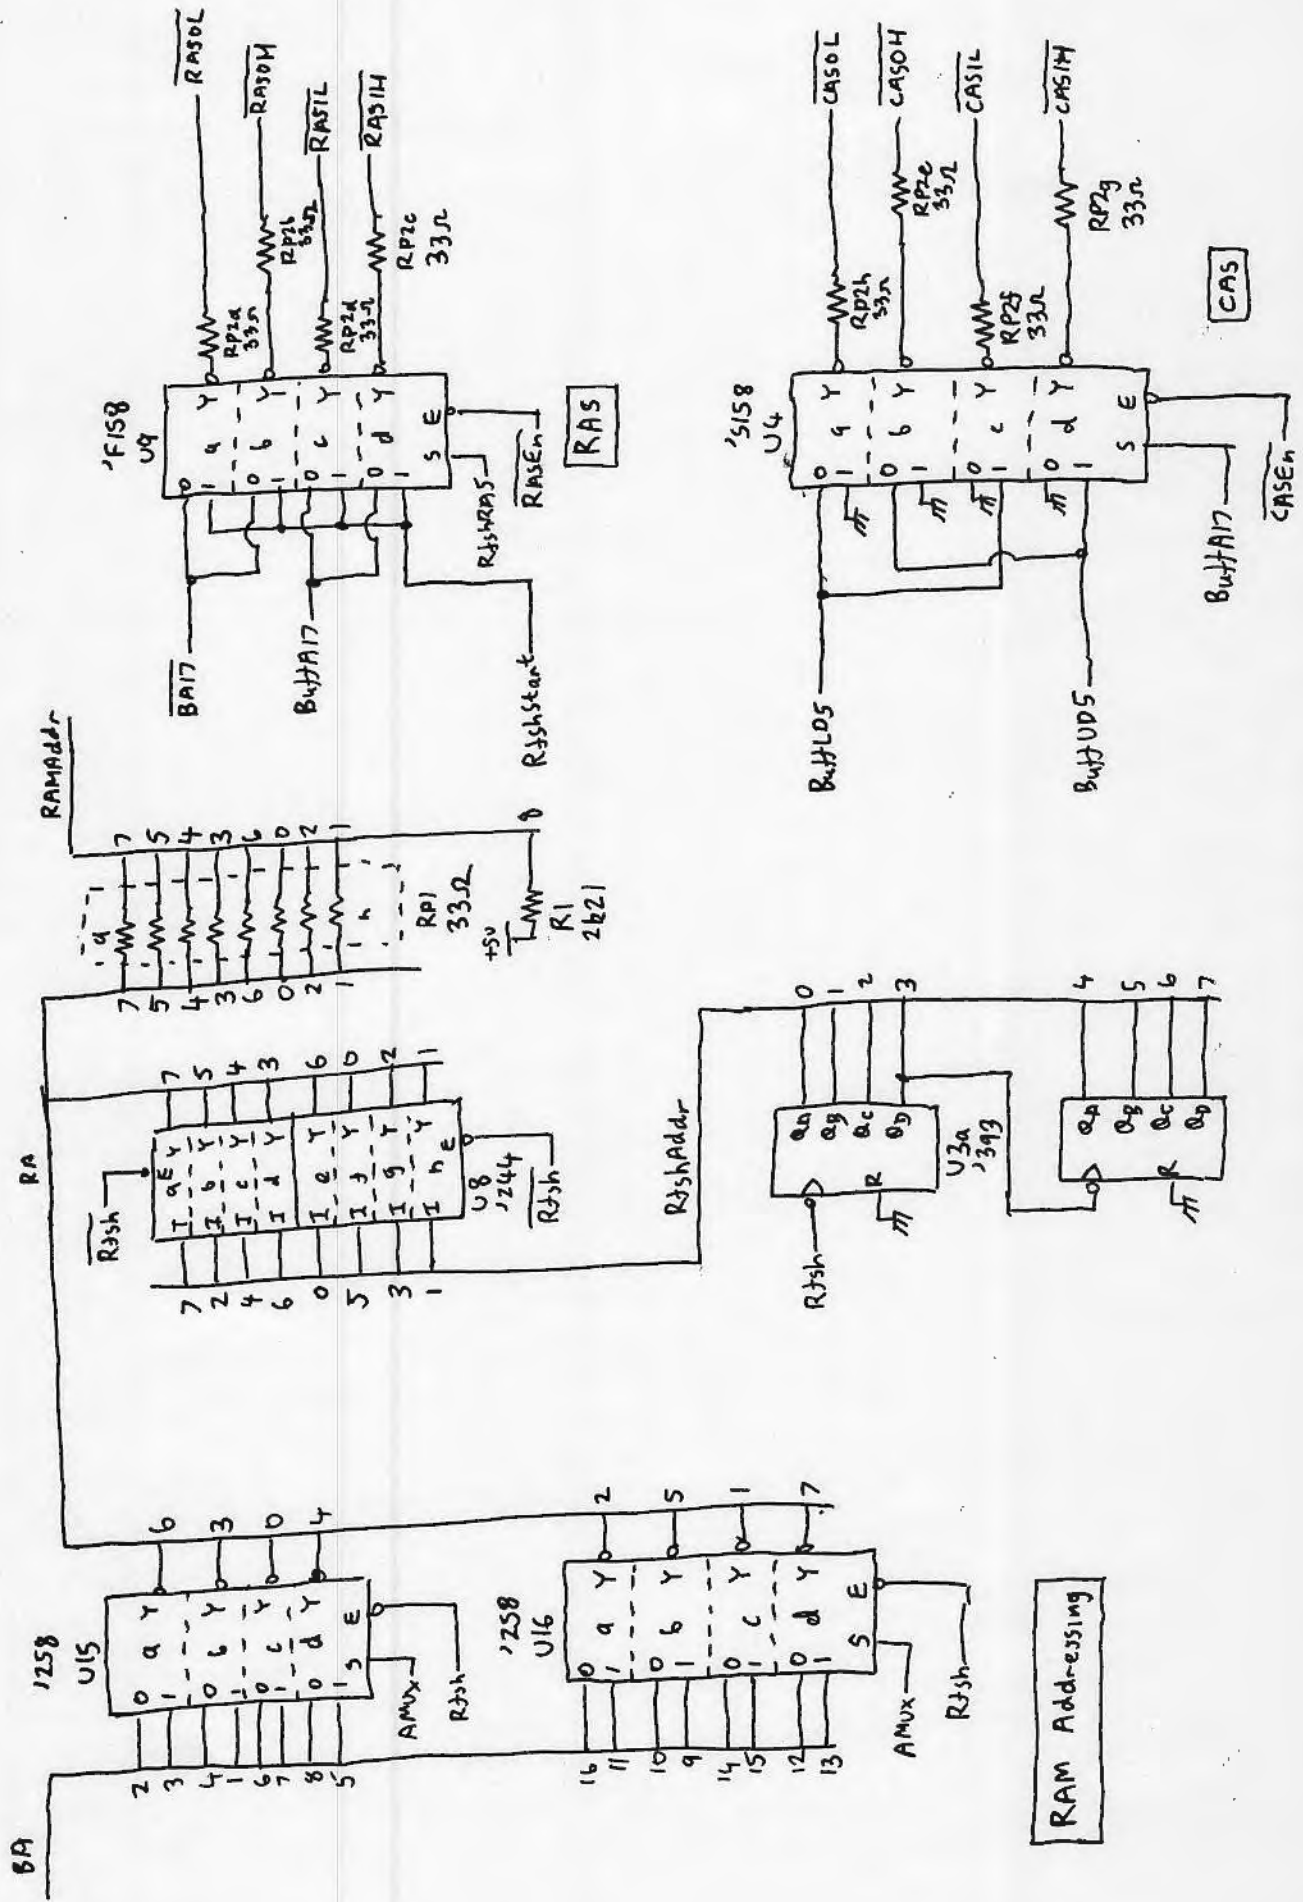

(DIO slot)

Card Select

Master clock

09826-66524

HP98256 256K D10 RAM PCB Sheet ③

RAM

M1-M32 : 4164

HP98256 256K DIO RAM PCB Sheet 6